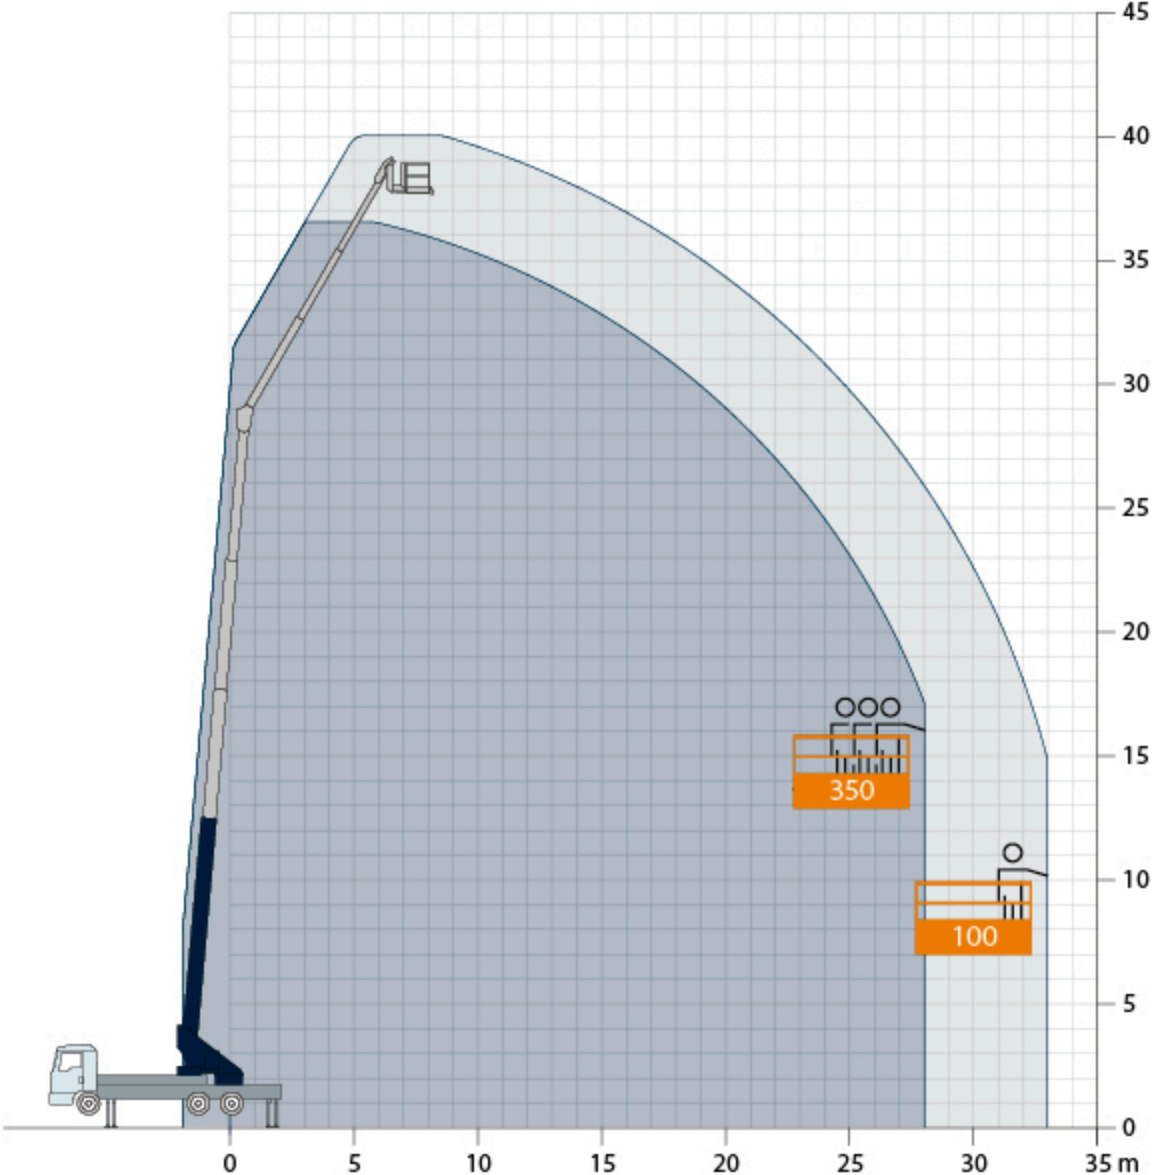

Reichweiten im Bühnenbetrieb

Drehbarer Korb PK 350-D

Reichweiten im Kranbetrieb